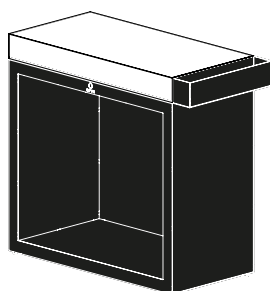

OFYR BUTCHER BLOCK STORAGE BLACK 90

OFYR Butcher Block Storage Black es un elemento adicional para los modelos OFYR Classic Black. Butcher Block Storage tiene una tabla de cortar, un soporte para accesorios y un espacio de almacenaje para la madera. La tabla de cortar está disponible en madera de caucho y cerámica gris oscuro o claro. Después de usarla, la tabla de madera debe guardarse dentro, mientras que la de cerámica puede dejarse fuera.

BBSB-45-90-88-RW

BUTCHER BLOCK STORAGE BLACK 45-90-88
CERÁMICA GRIS MADERA DE CAUCHO

Material
Base y bandeja de utensilios Acero lacado en negro
Tabla Madera de caucho

Dimensiones
Base 45 x 90 x 78 cm
Bandeja de utensilios 15 x 45 x 10 cm
Tabla 45 x 90 x 10 cm

Peso 74,6 kg

Código EAN 7436933035049

BBSB-45-90-88-CL

BUTCHER BLOCK STORAGE BLACK 45-90-88
CERÁMICA GRIS CLARO

Material
Base y bandeja de utensilios Acero lacado en negro
Tabla Cerámica gris claro

Dimensiones
Base 45 x 90 x 78 cm
Bandeja de utensilios 15 x 45 x 10 cm
Tabla 45 x 90 x 10 cm

Peso +/- 80 kg

Código EAN 7112137259909

BBSB-45-90-88-CD

BUTCHER BLOCK STORAGE BLACK 45-90-88
CERÁMICA GRIS CLARO

Material
Base y bandeja de utensilios Acero lacado en negro
Tabla Cerámica gris oscuro

Dimensiones
Base 45 x 90 x 78 cm
Bandeja de utensilios 15 x 45 x 10 cm
Tabla 45 x 90 x 10 cm