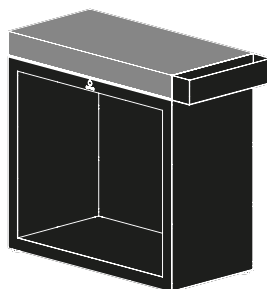

OFYR BUTCHER BLOCK STORAGE BLACK 90

OFYR Butcher Block Storage Black es un elemento adicional para los modelos OFYR Classic Black. Butcher Block Storage tiene una tabla de cortar, un soporte para accesorios y un espacio de almacenaje para la madera. La tabla de cortar está disponible en madera de caucho y cerámica gris oscuro o claro. Después de usarla, la tabla de madera debe guardarse dentro, mientras que la de cerámica puede dejarse fuera.

BBSB-45-90-88-RW

BUTCHER BLOCK STORAGE BLACK 45-90-88
CERÁMICA GRIS MADERA DE CAUCHO

Material
Base y bandeja de utensilios Acero lacado en negro
Tabla Madera de caucho

Dimensiones
Base 45 x 90 x 78 cm
Bandeja de utensilios 15 x 45 x 10 cm
Tabla 45 x 90 x 10 cm

Peso 74,6 kg

Código EAN 7436933035049

BBSB-45-90-88-CL

BUTCHER BLOCK STORAGE BLACK 45-90-88
CERÁMICA GRIS CLARO

Material
Base y bandeja de utensilios Acero lacado en negro
Tabla Cerámica gris claro

Dimensiones
Base 45 x 90 x 78 cm
Bandeja de utensilios 15 x 45 x 10 cm
Tabla 45 x 90 x 10 cm

Peso +/- 80 kg

Código EAN 7112137259909

BBSB-45-90-88-CD

BUTCHER BLOCK STORAGE BLACK 45-90-88
CERÁMICA GRIS CLARO

Material
Base y bandeja de utensilios Acero lacado en negro
Tabla Cerámica gris oscuro

Dimensiones
Base 45 x 90 x 78 cm
Bandeja de utensilios 15 x 45 x 10 cm
Tabla 45 x 90 x 10 cm