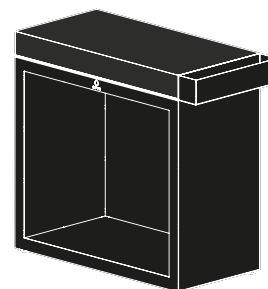

OFYR BUTCHER BLOCK STORAGE BLACK 90

OFYR Butcher Block Storage Black es un elemento adicional para los modelos OFYR Classic Black. Butcher Block Storage tiene una tabla de cortar, un soporte para accesorios y un espacio de almacenaje para la madera. La tabla de cortar está disponible en madera de caucho y cerámica gris oscuro o claro. Después de usarla, la tabla de madera debe guardarse dentro, mientras que la de cerámica puede dejarse fuera.

BBSB-45-90-88-RW

BUTCHER BLOCK STORAGE BLACK 45-90-88
CERÁMICA GRIS MADERA DE CAUCHO

Material
Base y bandeja de utensilios Acero lacado en negro
Tabla Madera de caucho

Dimensiones
Base 45 x 90 x 78 cm
Bandeja de utensilios 15 x 45 x 10 cm
Tabla 45 x 90 x 10 cm

Peso 74,6 kg

Código EAN 7436933035049

BBSB-45-90-88-CL

BUTCHER BLOCK STORAGE BLACK 45-90-88
CERÁMICA GRIS CLARO

Material
Base y bandeja de utensilios Acero lacado en negro
Tabla Cerámica gris claro

Dimensiones
Base 45 x 90 x 78 cm
Bandeja de utensilios 15 x 45 x 10 cm
Tabla 45 x 90 x 10 cm

Peso +/- 80 kg

Código EAN 7112137259909

BBSB-45-90-88-CD

BUTCHER BLOCK STORAGE BLACK 45-90-88
CERÁMICA GRIS CLARO

Material
Base y bandeja de utensilios Acero lacado en negro
Tabla Cerámica gris oscuro

Dimensiones
Base 45 x 90 x 78 cm
Bandeja de utensilios 15 x 45 x 10 cm
Tabla 45 x 90 x 10 cm